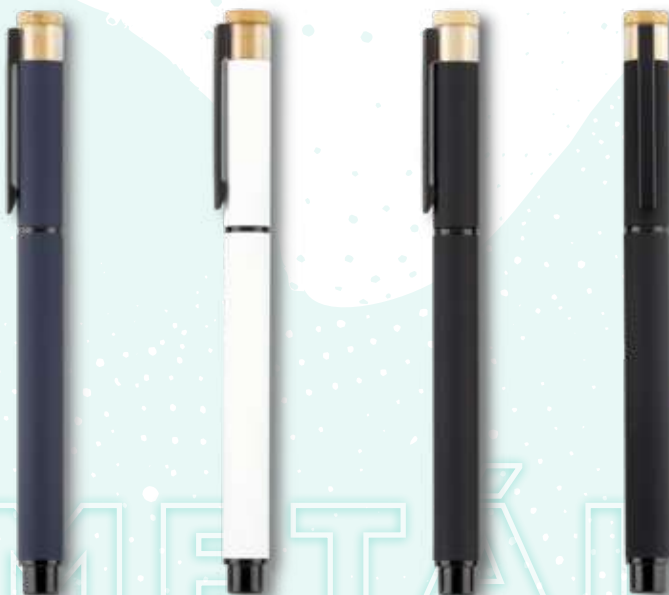

Medidas: 14 cm.

Marca: 3.5 cm / Láser / Tampografía.

METÁLICO

ECOPROMO

ALUMINIO
RECICLADO

SET DE BOLÍGRAFOS VECTOR

Set de bolígrafos tipo roller y de mecanismo push, en aluminio reciclado con clip metálico. Empaque caja individual.

Medidas: 14 cm.
Marca: 3.5 cm / Láser / Tampografía.

METÁLICO

ECOPROMO

ALUMINIO REICLADO

SET DE BOLÍGRAFOS BALTIMORE ECO

Set de bolígrafo en aluminio reciclado con tapa y lápiz con mina infinita (mina eterna). Empaque caja individual.