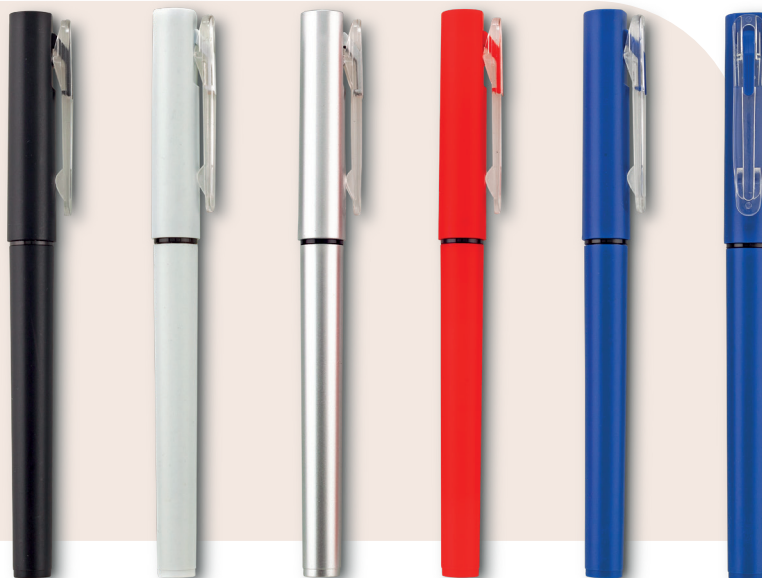

BAMBU

Bolígrafo Pebble

Bolígrafo plástico con barril cubierto en goma. Clip en bambú. Mecanismo twist.

Medidas: 13.7 cm.
Marca: En el barril: 3 cm / Tampografía en silicona a 1 tinta.
En el clip: 2 cm / Láser.

BAMBU

PEBBLE

ELRIK

Bolígrafo Eirik Roller

Bolígrafo roller de plástico con tapa.

Medidas: 14,8 cm.

Marca: 3,5 cm / Tampografía.

**Bolígrafo Kerlin**Bolígrafo plástico con grip en silicona.
Mecanismo push.

Medidas: 14,3 cm.

Marca: 3,5 cm / Tampografía.

**Bolígrafo Skip**Bolígrafo plástico con grip en silicona y clip metálico.
Mecanismo push.

Medidas: 14,3 cm.

Marca: 3,5 cm / Tampografía.

SKIP

HOLLIS

Bolígrafo Hollis