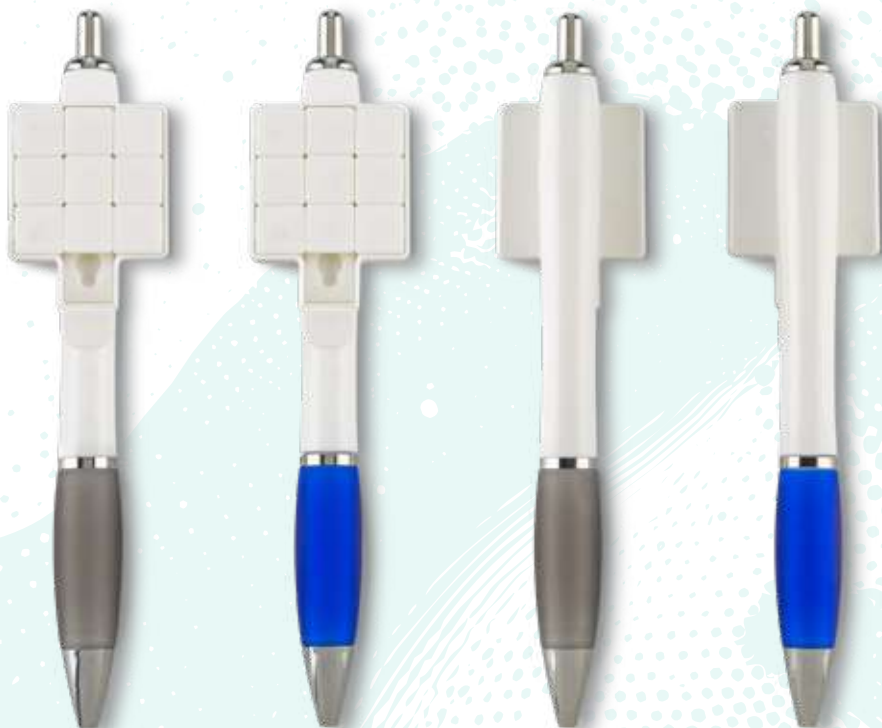

BOLÍGRAFO ROMPECABEZAS

Bolígrafo plástico con mecanismo push.
Con rompecabezas.

Medidas: 14.5 cm.
Marca: 3 cm / Tampografía.