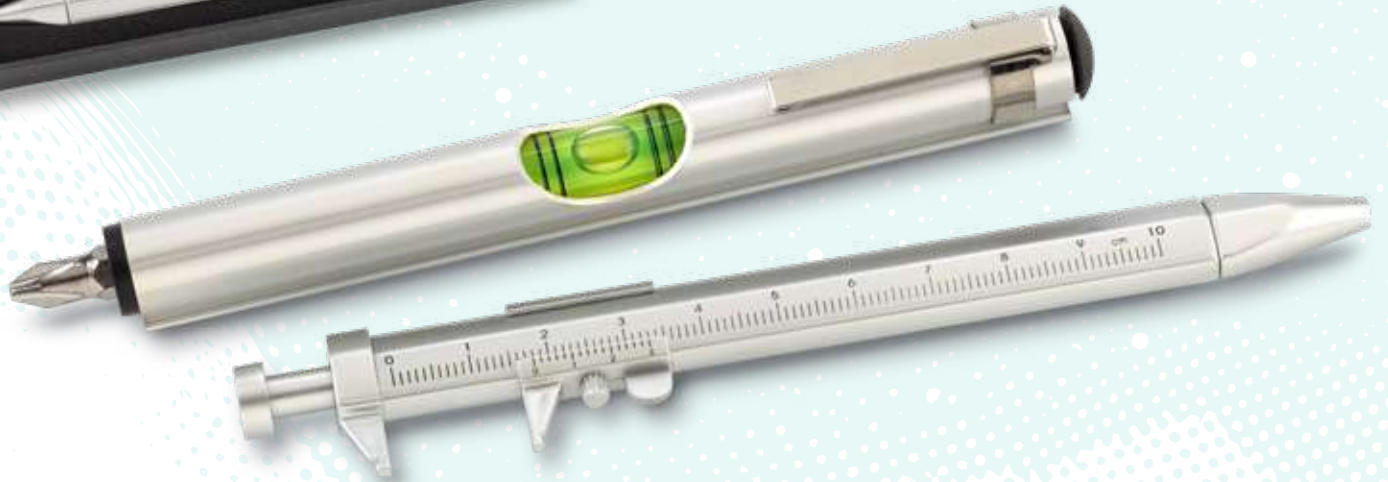

HE-321 SET JOLT

Set de bolígrafo plástico con regla, medidor de espesor y destornillador metálico con nivelador (2 de pala y 1 de estrella). Empaque caja individual.

Medidas Caja: 16.5 cm x 6.5 cm x 2.5 cm.
Marca: Bolígrafo: 3.5 cm / Tampografía /
Destornillador: 3 cm / Láser.