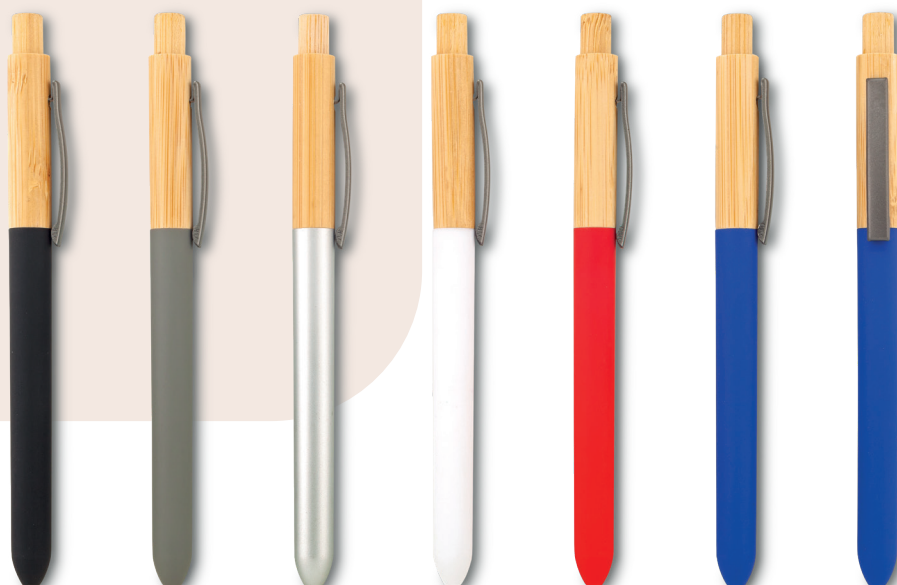

Medidas: 14 cm.
Marca: 4 cm / Tampografía.

AMBER

Bolígrafo Bennin Bamboo

Bolígrafo plástico y bambú. Mecanismo push y clip metálico.

Medidas: 14.5 cm.
 Marca: 2.5 cm / Tampografía.

Bolígrafo Summit Eco Bamboo

Bolígrafo plástico con grip de bambú. Mecanismo push. Mezcla con material ecológico en fibra de trigo (50%-60% aprox). El porcentaje de material ecológico tiene promedio de biodegradabilidad de 2-3 años después del fin de su vida útil.