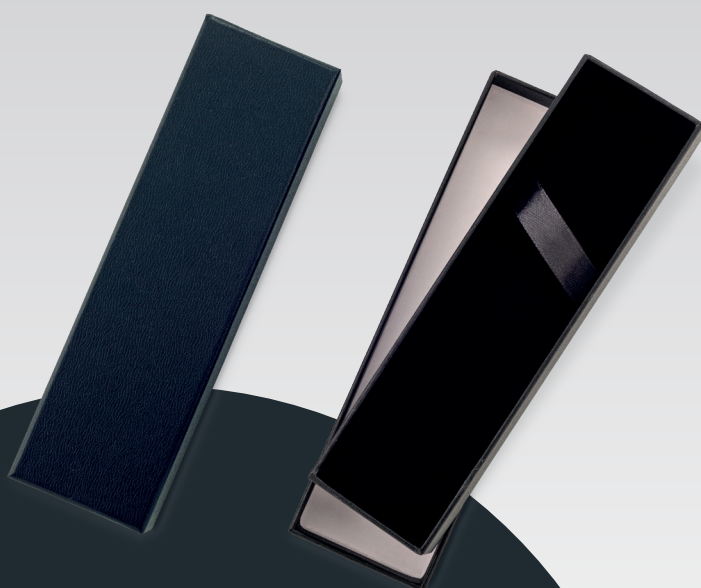

Estuche Cartón Box

Estuche sencillo en cartón.

Medidas: 16.6 cm x 4.6 cm x 2.6 cm.

Marca: 3 cm / Tampografía.