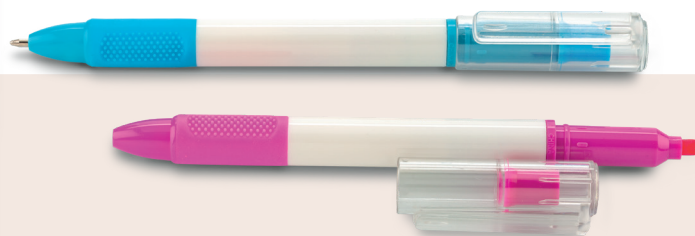

Bolígrafo Oswin Roller

Roller metálico.

Medidas: 13.5 cm.

Marca: 2 cm / Láser.

Bolígrafo Cricket 2-1

Bolígrafo plástico con resaltador de tinta. Mecanismo twist.

Medidas: 14.3 cm.

Marca: 4.5 cm / Tampografía.

RESALTADOR DE TINTA