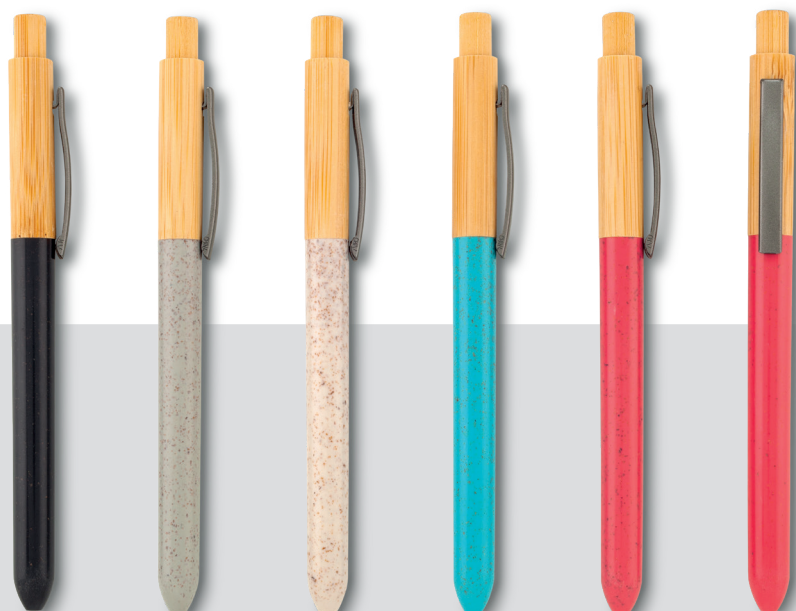

Bolígrafo Bennin Bamboo Eco

Bolígrafo plástico y bambú. Mecanismo push y clip metálico. Mezcla con material ecológico en fibra de trigo (50%-60% aprox). El porcentaje de material ecológico tiene promedio de biodegradabilidad de 2-3 años después del fin de su vida útil.

Medidas: 14.5 cm.
Marca: 2.5 cm / Tampografía.