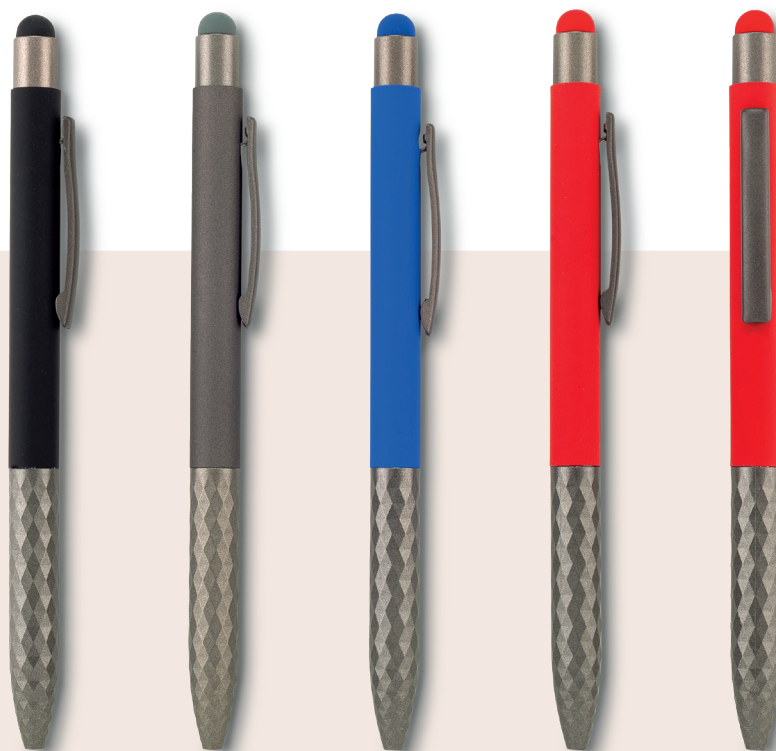

Bolígrafo plástico con barril en bambú. Cuatro minas: Roja, Azul, Negro y Verde. Incluye cuerda para colgar.

Medidas: 14 cm.
 Marca: 3.5 cm / Tampografía.

BAMBÚ

COLBYGYRO

• Spinner Bambú.

Bolígrafo Colby Gyro

Bolígrafo metálico con stylus. Mecanismo push. Incluye un spinner en bambú.

Medidas: 14.5 cm.
Marca: 3.5 cm / Láser.

BAMBÚ

ALUMINIO
RECICLADO

Bolígrafo Sookie

Bolígrafo metálico con stylus. Mecanismo push.

Medidas: 14.5 cm.
Marca: 3.5 cm / Láser.

SOOKIE

Bolígrafo Morris Roller

Bolígrafo roller metálico, con terminado de silicona en el barril. Mecanismo de rosca en la tapa.

Medidas: 13.6 cm.

Marca: 3.5 cm / Tampografía en silicona a una tinta.