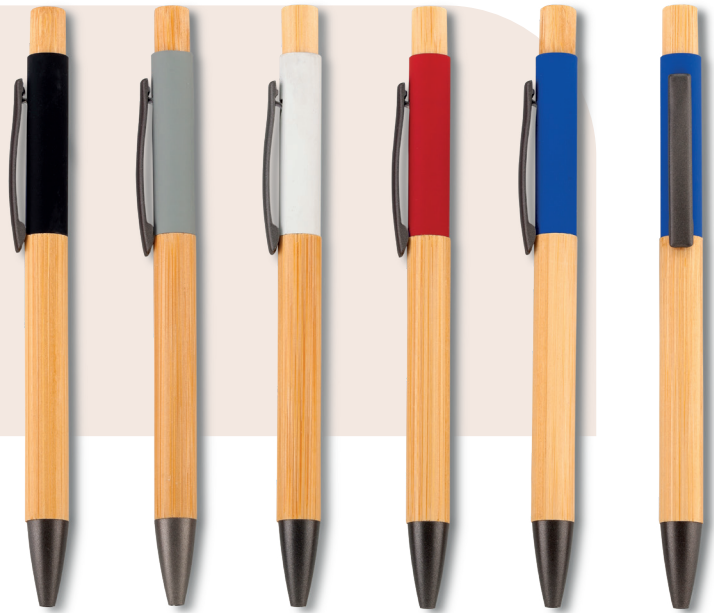

Bolígrafo plástico con grip de bambú. Mecanismo push. Mezcla con material ecológico en fibra de trigo (50%-60% aprox). El porcentaje de material ecológico tiene promedio de biodegradabilidad de 2-3 años después del fin de su vida útil.

Medidas: 14 cm.
 Marca: 2.5 cm / Tampografía.

SUMMIT

Bolígrafo Bennin Bamboo Eco

Bolígrafo plástico y bambú. Mecanismo push y clip metálico. Mezcla con material ecológico en fibra de trigo (50%-60% aprox). El porcentaje de material ecológico tiene promedio de biodegradabilidad de 2-3 años después del fin de su vida útil.

Medidas: 14.5 cm.
 Marca: 2.5 cm / Tampografía.

Bolígrafo Baniri Bamboo

Bolígrafo en bambú con partes metalizadas. Mecanismo push en bambú. Clip metálico.

Medidas: 14.4 cm.
 Marca: 4 cm. / Láser / Tampografía.