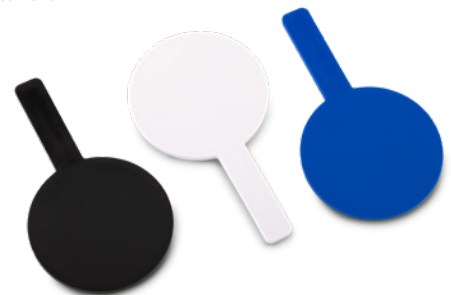

Espejo plástico doble con luz led. 2 pilas tipo reloj 3V (Incluye las pilas).

Medidas: 9 cm diámetro.
 Marca: 3.5 cm / Tampografía.

CP-334 Espejo Beauty Eco

Espejo plástico en ABS reciclable.

Medidas: 16.5 cm x 9.5 cm diámetro x 0.5 cm .
 Marca: 4.5 cm / Tampografía.

CP-321 Grip Gyro

Grip giratorio antiestrés. en caucho y base plástica.

Medidas: 7.5 cm de diámetro x 1.2 cm
 Marca: 1 cm / Tampografía

MELANIE

**CP-341 Set de Brochas Melanie**

Set de 8 brochas para maquillaje.
Con estuche en PVC.