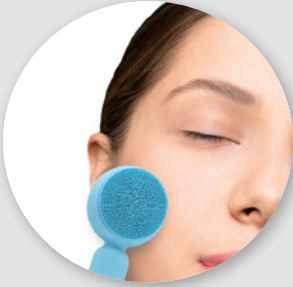

Cepillo de silicona para limpieza facial.

Artículo para uso personal, no se admiten cambios/Devoluciones.

Medidas: 11 cm x 5 cm x 3 cm.

Marca: 3 cm / Tampografía en silicona a una tinta.

CP-332 **Mini Cepillo en Silicona Tropic**