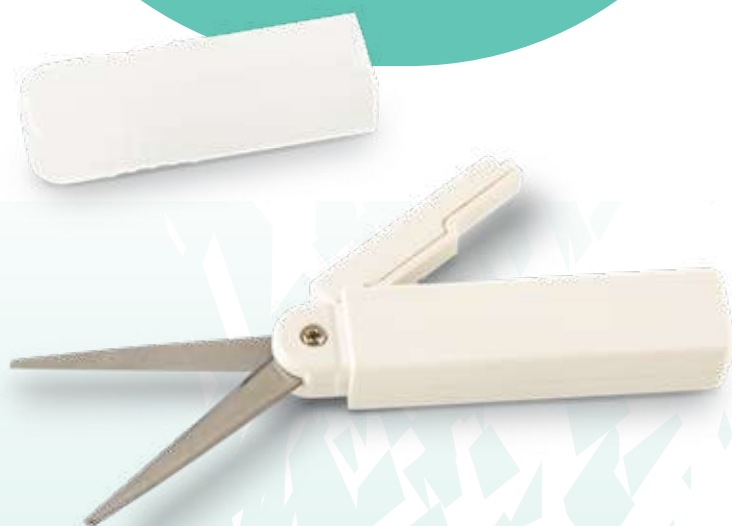

CP-360 TIJERAS PLÁSTICAS

Tijeras plásticas con cuchillas japonesas.
Diseño y patente de Taiwán.

Medidas: 10.2 cm x 1.5 cm x 1 cm.
Marca: 3 cm / Tampografía.

Calidad
TAIWÁN