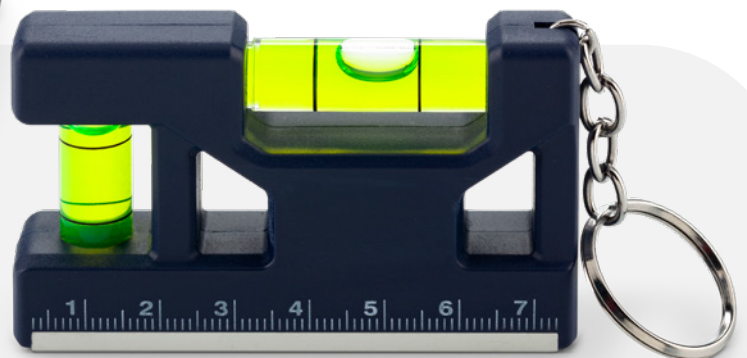

Medidas: 20 cm x 9 cm x 1.4 cm.

Marca: 5 cm / Tampografía con empaque y desempaque.

HE-313 Llavero con Nivelador Magnet

Llavero plástico con nivelador con imán y regla de 7 cm. Empaque caja individual.

Medidas: 7.5 cm x 4.3 cm x 1.7 cm.

Marca: 1 cm / Tampografía.

FREST

HE-310 Herramientero Frest

Herramientero en acero inoxidable con 17 funciones. Empaque en funda de cuero sintético.

Medidas: 9.4cm x 6.4cm x 0.2 cm.
 Marca: 3 x 2 cm. Láser.