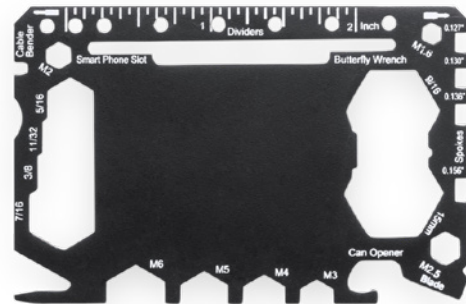

Medidas: 20 cm x 9 cm x 1.4 cm.

Marca: 5 cm / Tampografía con empaque y desempaque.

HE-313 Llavero con Nivelador Magnet

Llavero plástico con nivelador con imán y regla de 7 cm. Empaque caja individual.

Medidas: 7.5 cm x 4.3 cm x 1.7 cm.

Marca: 1 cm / Tampografía.

FREST

HE-310 Herramientero Frest

Herramientero en acero inoxidable con 17 funciones. Empaque en funda de cuero sintético.

Medidas: 9.4cm x 6.4cm x 0.2 cm.
 Marca: 3 x 2 cm. Láser.