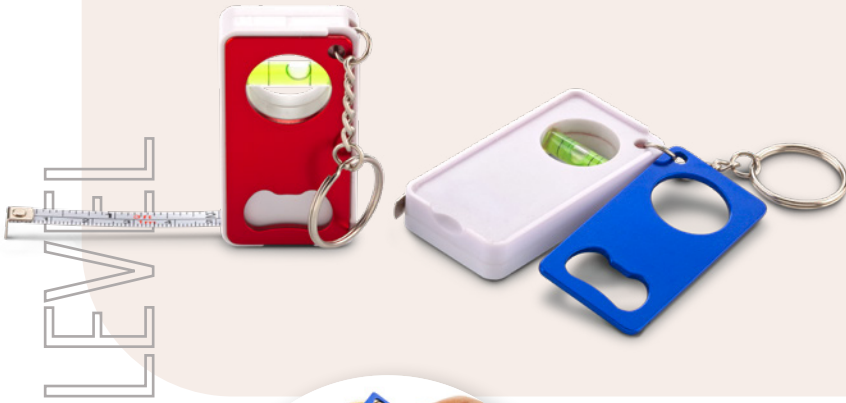

HE-328

LUZ DE EMERGENCIA V16 MAGNÉTICA

Luz de emergencia plástica recargable con imán. Resistente al agua (IP54). Con dos modos diferentes de luz (blanca fija y luz amarilla intermitente). Visibilidad de hasta 1 km y 360°. Luz led de alta intensidad. Pila recargable con autonomía de hasta 2 horas. Empaque caja individual.

Medidas: 8 cm / 5 cm de diámetro.
Marca: 2 cm / Tampografía.

RECARGABLE

MAGNÉTICO

LUZ DE EMERGENCIA

HE-307 Llavero Destapador Level

Llavero plástico con metro de 1 mt con nivelador y destapador metálico.

Medidas: 6.5 cm x 3.3 cm x 1 cm.
 Marca: 1.5 cm / Tampografía.

HE-306 Llavero Metro con Nivelador Jazzy

Llavero plástico con metro de 1 mt con nivelador.

Medidas: 4.2 cm x 4.2 cm x 0.9 cm.
 Marca: 2.5 cm / Tampografía.

DENBY

HE-304 Herramientero Denby

Set de herramientas de 21 piezas en estuche plástico con tres modos diferentes de luz. 3 pilas AA (no incluidas). Empaque caja individual.