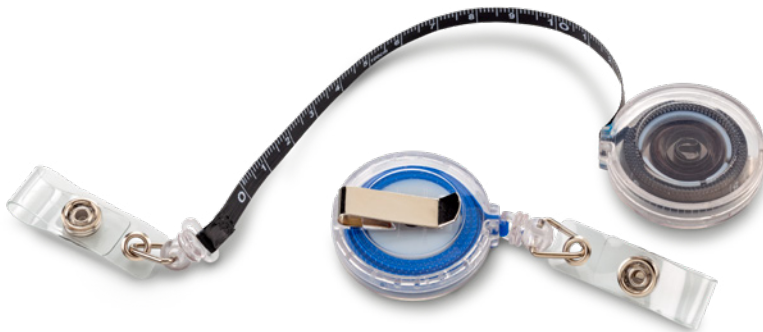

HE-302 Regla Plegable con Llavero

Regla plástica con llavero. Plegable de 50 cm.

Medidas: 50 cm x 1.3 cm.

Marca: 3.5 cm / Tampografía.

**HE-300 Nivelador con Imán**

Nivelador plástico con imán.

Medidas: 23 cm x 4.3 cm x 1.7 cm.

Marca: 2 cm / Tampografía.

**HE-291 Portaidentificador de Carnet con Metro**

Plástico con metro de 1mt.

Medidas: 0.9 cm x 3.8 cm diámetro.

Marca: 2 cm / Tampografía / Litoresina.

HE-294 Set de Herramientas Big Tire