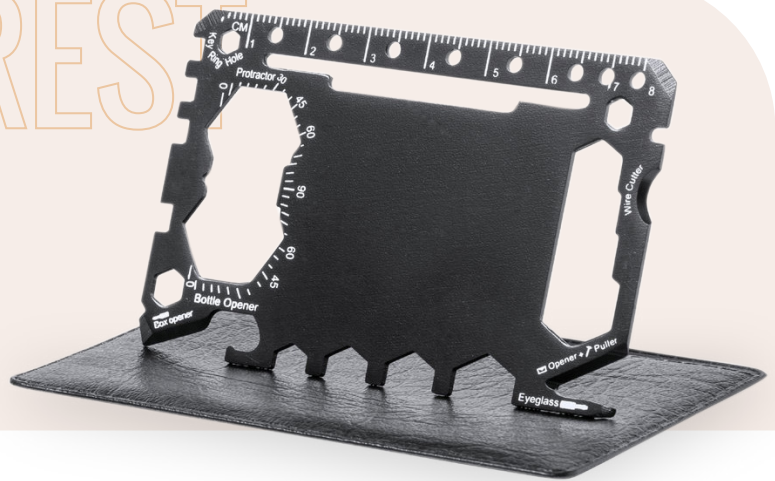

Medidas: 20 cm x 9 cm x 1.4 cm.

Marca: 5 cm / Tampografía con empaque y desempaque.

HE-313 Llavero con Nivelador Magnet

Llavero plástico con nivelador con imán y regla de 7 cm. Empaque caja individual.

Medidas: 7.5 cm x 4.3 cm x 1.7 cm.

Marca: 1 cm / Tampografía.

FREST

HE-310 Herramientero Frest

Herramientero en acero inoxidable con 17 funciones. Empaque en funda de cuero sintético.

Medidas: 9.4cm x 6.4cm x 0.2 cm.
 Marca: 3 x 2 cm. Láser.

KEYCHAIN

HE-303 Herramientero KeyChain

Multiherramientero metálico con llavero. 13 funciones, algunas de ellas son: destornillador plano y de estrella, llave para tuercas hexagonales de 5 tamaños diferentes, regla, destapador, entre otras. Empaque caja individual.