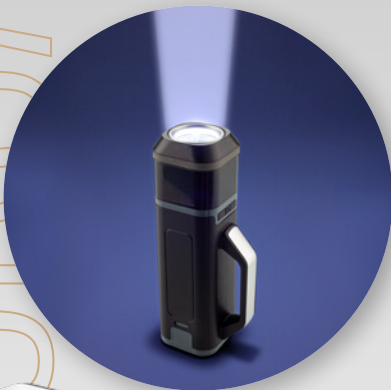

DENBY

HE-304 Herramientero Denby

Set de herramientas de 21 piezas en estuche plástico con tres modos diferentes de luz. 3 pilas AA (no incluidas). Empaque caja individual.

Medidas: 22 cm x 11 cm diámetro.
Marca: 3 cm / Tampografía.

ORCA

HE-312 Herramientero Orca

Set de herramientas plástico de 24 piezas con linterna. La linterna incluye 4 modos diferentes de uso. Incluye cable Tipo C para carga. Empaque caja individual.

Medidas Caja: 24.7 cm x 10.5 cm x 7.5 cm.
Marca: 5 cm / Tampografía con empaque y desempaqué.

TIPO C