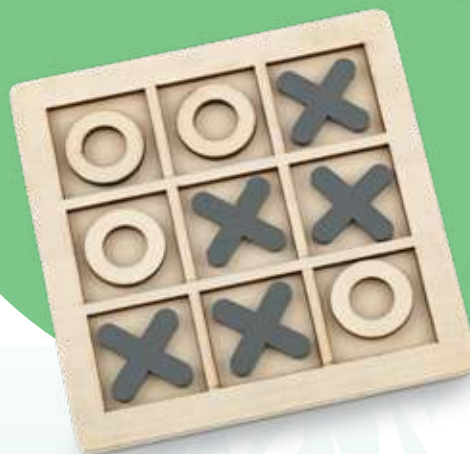

ECOPROMO

MADERA

JU-110 SET DE PÓKER

Set de póker en caja de aluminio.
Incluye dos naipes de cartas, 5 dados,
200 fichas en cuatro colores y 1 ficha de dealer.
Empaque caja individual.

Medidas: 30 cm x 20,5 cm x 6 cm.
Marca: 6 cm / Láser.

JU-104

JUEGO RULETA

Juego plástico de ruleta con destapador.
Tiene las palabras: SI / NO / TAL VEZ.

Medidas: 7 cm x 1 cm.
Marca: 3 cm / Tampografía.

JU-105

TANGRAM ECO

Rompecabezas geométrico (Tangram) en madera
compuesto por 7 piezas.

Medidas: 10 cm x 10 cm x 0.5 cm.
Marca: 5 cm / Láser / Tampografía

ECOPROMO

MADERA

JU-102

JUEGO TRIQUI ECO

Juego de triqui en madera. 4 fichas circulares y
5 fichas en cruz.

Medidas: 15 cm x 15 cm x 0.5 cm.
Marca: 3.5 cm / Láser.

ECOPROMO

MADERA

JU-100 COCA TRADICIONAL PRODUCCIÓN NACIONAL

Coca tradicional en material poliestireno cristal.
Empaque bolsa individual.

Medidas: 15.5 cm X 4,3 cm.
Marca: 4 cm x 0,8 cm / Tampografía

JU-103 DOMINÓ BAMBOO