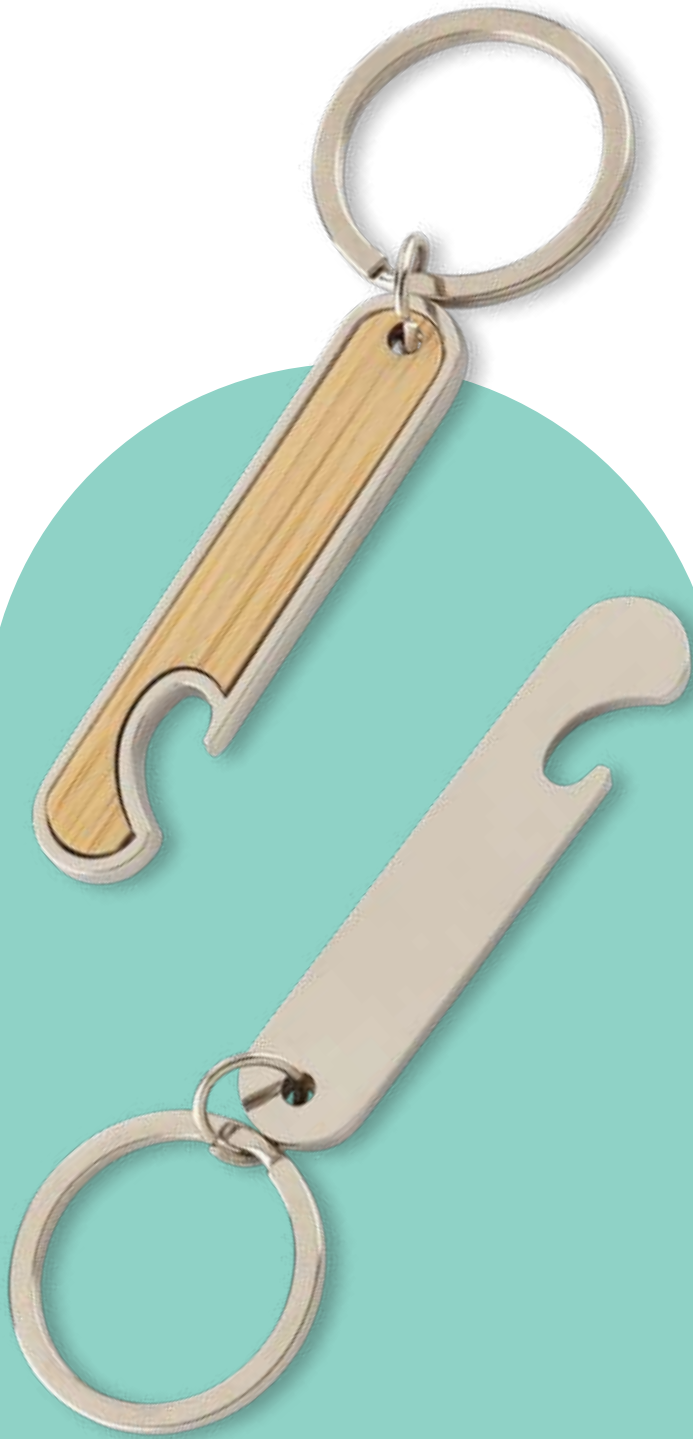

MASTER LINE Y LLAVEROS

ML-417

LLAVERO ML-417

Metálico con bambú. Empaque caja individual.

Medidas: 3.5 cm x 3.5 cm.

Marca: 2 cm / Láser.

ECOPROMO

BAMBÚ

ML-416

LLAVERO ML-416

Metálico con bambú y destapador.
Empaque caja individual.

Medidas: 6 cm x 1.3 cm.

Marca: 2 cm / Láser.

ECOPROMO

BAMBÚ

LL-119

LLAVERO BAMBOO ROUND

En bambú con placa en caucho.
Funda de papel.

Medidas: 4 cm diámetro.

Marca: 1.5 cm / Láser en el caucho (Terminado espejo).

ECOPROMO

BAMBÚ

LL-120

LLAVERO BAMBOO SQUARE