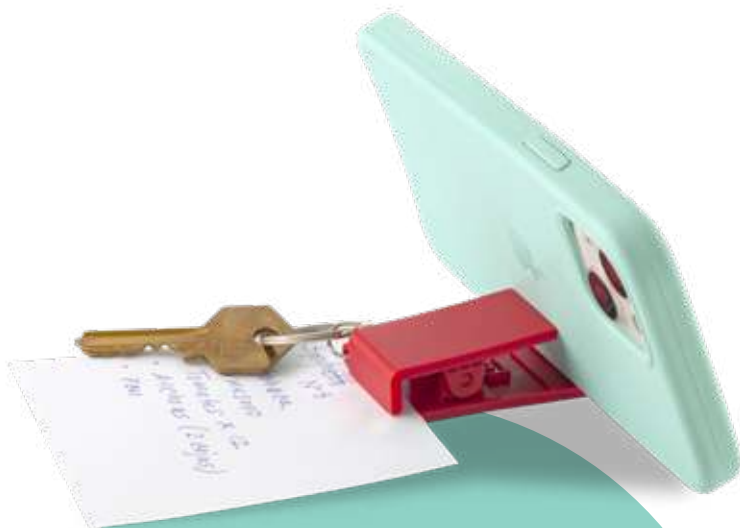

TE-653 PORTACELULAR ELEPHANT

Llavero plástico portacelular.
Diseño y patente de Taiwán.

Medidas: 8.5 cm x 4 cm.
Marca: 2.5 cm / Tampografía.

Calidad
TAIWÁN

LL-118 LLAVERO PORTACELULAR NOOK

Llavero plástico portacelular con clip.

Medidas: 6 cm x 2.5 cm x 1.6 cm.
Marca: 2.5 cm / Tampografía.