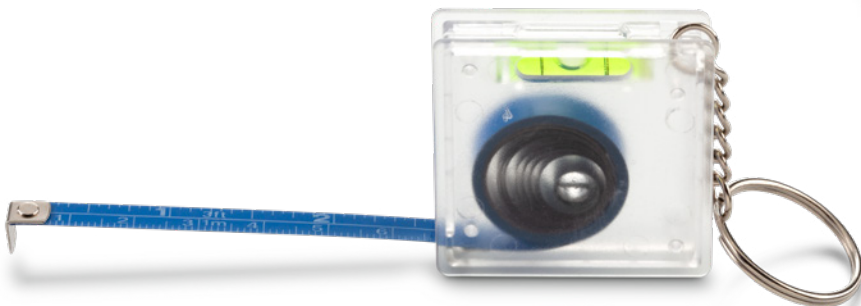

ML-415 Llavero ML-415

Llavero pito metálico con plástico. Empaque caja individual.

Medidas: 4 cm x 3 cm.
Marca: 1.5 cm / Láser.