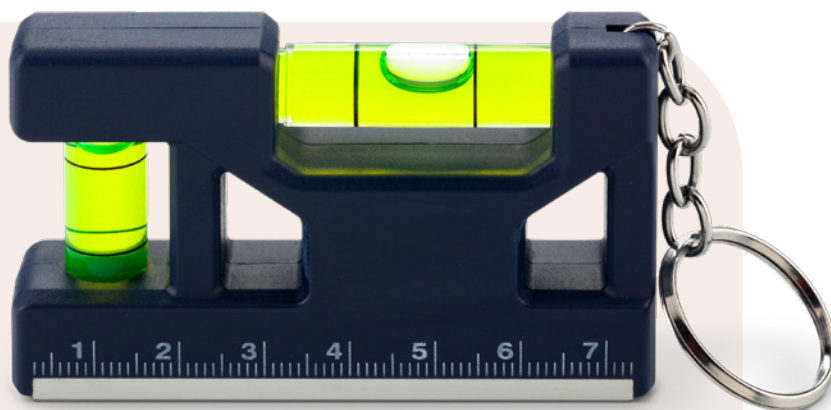

HE-313 Llavero con Nivelador Magnet

Llavero plástico con nivelador con imán y regla de 7 cm. Empaque caja individual.

Medidas: 7.5 cm x 4.3 cm x 1.7 cm.

Marca: 1 cm / Tampografía.