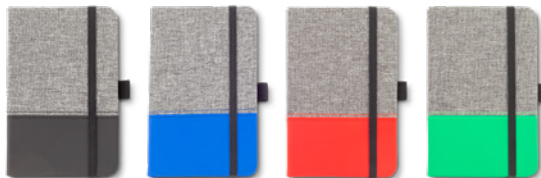

OF-648 **Libreta Jokull**

Mini libreta cubierta en tela y poliuretano con cierre elástico. 96 hojas rayadas. No incluye bolígrafo.

Medidas: 14.3 cm x 9 cm.

Marca: 4.5 cm / Tampografía / Screen.

96 Hojas