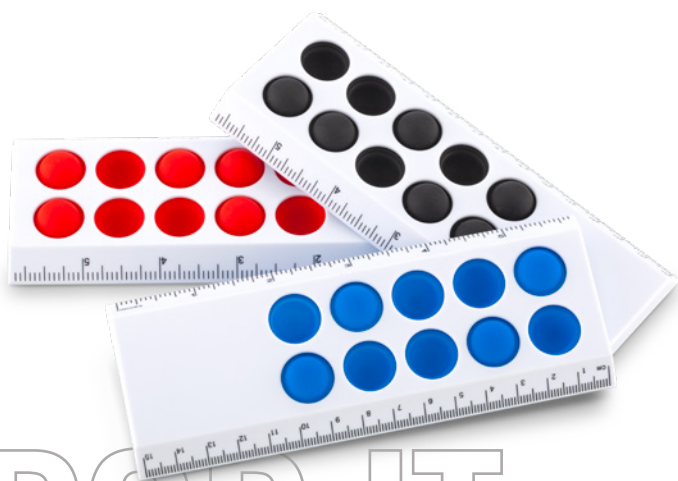

Marca: 3 cm / Láser.

BORRADOR

OF-657 Borrador School

Borrador blanco.

Medidas: 3 cm x 2 cm x 1 cm.

Marca: 1.5 cm / Tampografía.

OF-665 Regla Pop It

Regla plástica de 15 cm con burbujas antiestrés.