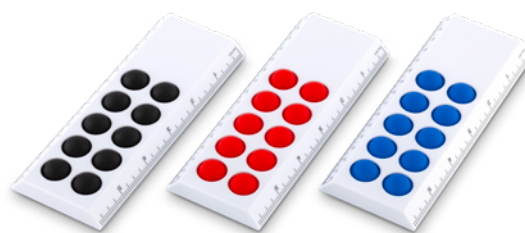

OF-665 Regla Pop It

Regla plástica de 15 cm con burbujas antiestrés.

Medidas: 15.2 cm x 6.9 cm.

Marca: 2 cm / Tampografía.