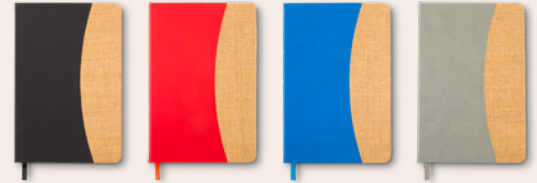

PU
POLIURETANO
RECICLADO

96 Hojas

OF-670 **Libreta Albus**

Libreta en poliuretano con fibra de bambú. 76 hojas rayadas.

Medidas: 21 cm x 14 cm x 1.2 cm.

Marca: 4 cm / Tampografía.

76 Hojas

OF-434-3 **Libreta Igor Jumbo**