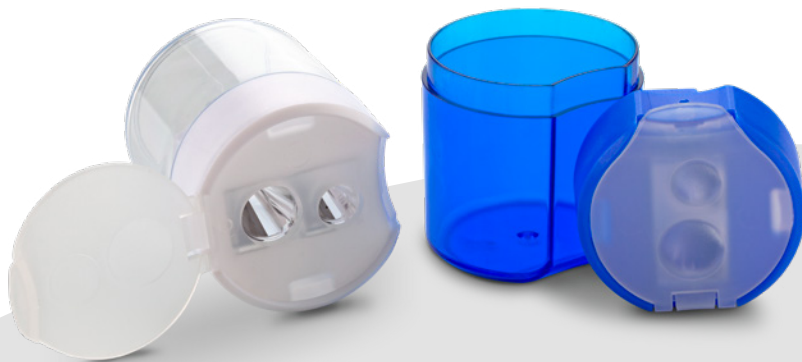

OF-683 Tajalápiz Doble

Tajalápiz plástico, con función para lápiz estándar y jumbo. Tapa plástica y depósito.

Medidas: 5 cm x 3.7 cm.

Marca: 2 cm / Tampografía.