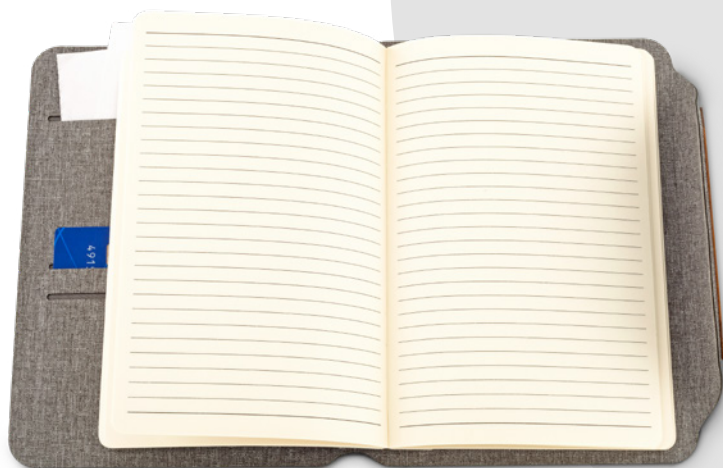

Medidas: 31.5 cm x 23.8 cm.

Marca: 10 cm / Screen.

20 Hojas

Caja●

BAMBOO

OF-642 Libreta Multifuncional RPET Bamboo Urban Business

Libreta multifuncional en poliéster RPET. Con tecnología RFID (Radio Frequency Identification) la cuál permite bloquear las señales electromagnéticas. 64 hojas de papel con rayas. Cierre en bambú con imán. Empaque caja individual.