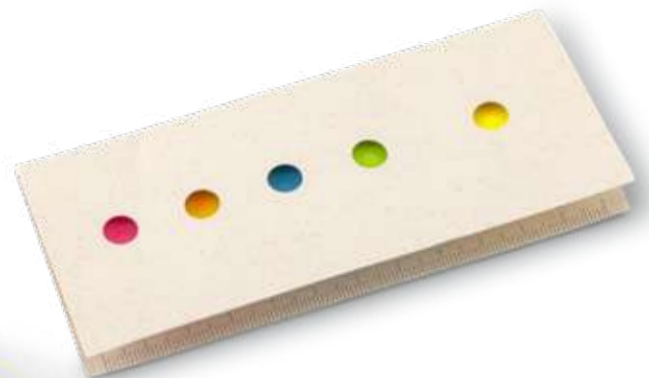

STICKY SET MILK

Set de portastickies en cartón reciclado de leche. Con regla de 12 cm y 5 stickies de colores.

Medidas: 13 cm x 5.5 cm x 0.4 cm.
Marca: 4 cm / Tampografía.

ECOPROMO

CARTÓN
DE LECHE
RECICLADO