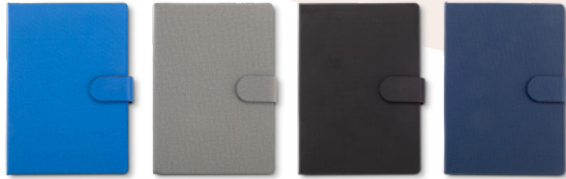

OF-646 **Libreta Giacomo**

Libreta en poliuretano con cierre de imán. Incluye block para anotar actividades del día a día, de 80 hojas rayadas y 9 stickies de colores.

Medidas: 20 cm x 13.8 cm x 1.8 cm.
Marca: 5.5 cm / Tampografía.

80 Hojas