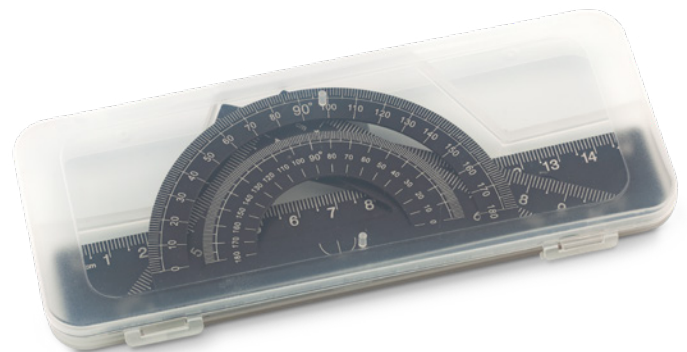

Set de cuatro reglas en aluminio. Incluye una regla de 15 cm, una escuadra de 7cm, una escuadra de 10 cm, un transportador de 180° y un estuche plástico.

Medidas: 16.5 cm 6.8 cm x 1 cm.
Marca: 5 cm / Tampografía.