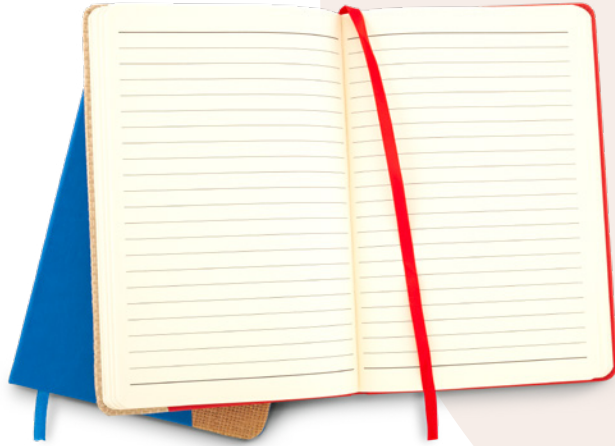

OF-670 **Libreta Albus**

Libreta en poliuretano con fibra de bambú. 76 hojas rayadas.

Medidas: 21 cm x 14 cm x 1.2 cm.

Marca: 4 cm / Tampografía.

76 Hojas

OF-434-3 **Libreta Igor Jumbo**

Libreta con cubiertas en poliuretano con cierre elástico. 80 hojas color crema con rayas.

Medidas: 18 cm x 25.6 cm.

Marca: 5 cm / Tampografía con Empaque y Desempaque.

80 Hojas

OF-682 **Libreta Astralis RPET**

Libreta en RPET reciclado. 100 hojas rayadas y compartimento en plástico para un bolígrafo.

Medias: 21 cm x 14 cm x 1.5 cm.

Marca: 4 cm / Screen.

100 Hojas