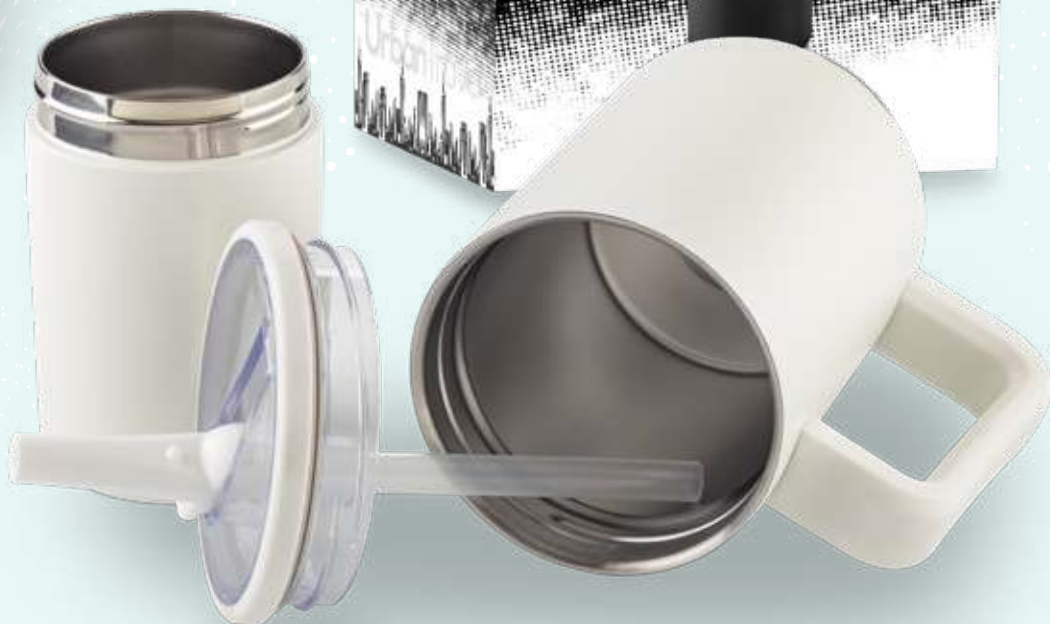

Medidas: 40 cm x 29 cm x 12 cm.
Marca: 15 cm / Screen.

UrbanTravel

MUGS

MU-443 MUG METÁLICO CAMPER URBAN TRAVEL 1100 ML

Mug doble pared vacuum en acero inoxidable, con aislamiento térmico que mantiene la bebida fría o caliente hasta 6h, aprox (puede variar dependiendo de las condiciones climáticas). Con tapa rosca y pitillo. Dos compartimientos, uno funciona como mug con capacidad para 600 ml y el otro funciona como vaso con capacidad para 500ml. Empaque caja individual.

Medidas: 27 cm x 9.5 cm.
Marca: 4.5 cm / Tampografía / Láser.

UrbanTravel

AISLAMIENTO
TÉRMICO VACUUM

CAPACIDAD

MU-426

BOTILITO METÁLICO KOLVO URBAN TRAVEL 440 ML

Botilito doble pared vacuum en acero inoxidable reciclado, con aislamiento térmico que mantiene la bebida fría o caliente hasta 6h aprox (puede variar dependiendo de las condiciones climáticas), con capacidad para 440 ml. Tapa plástica tipo rosca. La tapa funciona como soporte para celular. Empaque caja individual.

Medidas: 22 cm x 6.5 cm diámetro.
 Marca: 4 cm / Tampografía / Láser.

TE-651

SPEAKER BLUETOOTH DRUM URBAN TRAVEL

Speaker Bluetooth plástico con acabado en tela. Lector de tarjetas TF y USB. Tiempo de carga 3-4 horas. Tiempo de reproducción 3-4 horas. Potencia de salida: 5W*2. Máxima rango de conexión: 10 metros. Batería: 1500 mAh. Con luz led que cambia de colores. Empaque caja individual.