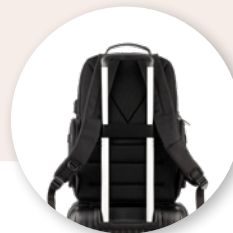

Medidas: Casco: 38 cm x Largo Total: 70 cm x Cobertura: 103 cm.
Marca: Máximo 20 cm / Screen.

VA-1152 Morral Backpack Oregon Urban Travel

Morral backpack en poliéster. Apto para portátil de hasta 15". Tres bolsillos externos con cremallera. Un bolsillo externo sin cremallera. Dos bolsillos laterales con cremallera. Puerto USB para cargar desde el interior (no incluye la pila). Bolsillo escondido en el espaldar con cremallera. Banda posterior para enganchar en trolley.

Medidas: 45 cm x 30 cm x 11.5 cm.

Marca: 3.5 cm / Láser (incluye placa metálica).

VA-1143 Morral Backpack Samson Urban Travel

Morral backpack en poliéster. Apto para portátil de hasta 15". Tres bolsillos externos con cremallera. Un bolsillo lateral en malla. Un bolsillo inferior para zapatos. Puerto USB para cargar desde el interior (no incluye pila).