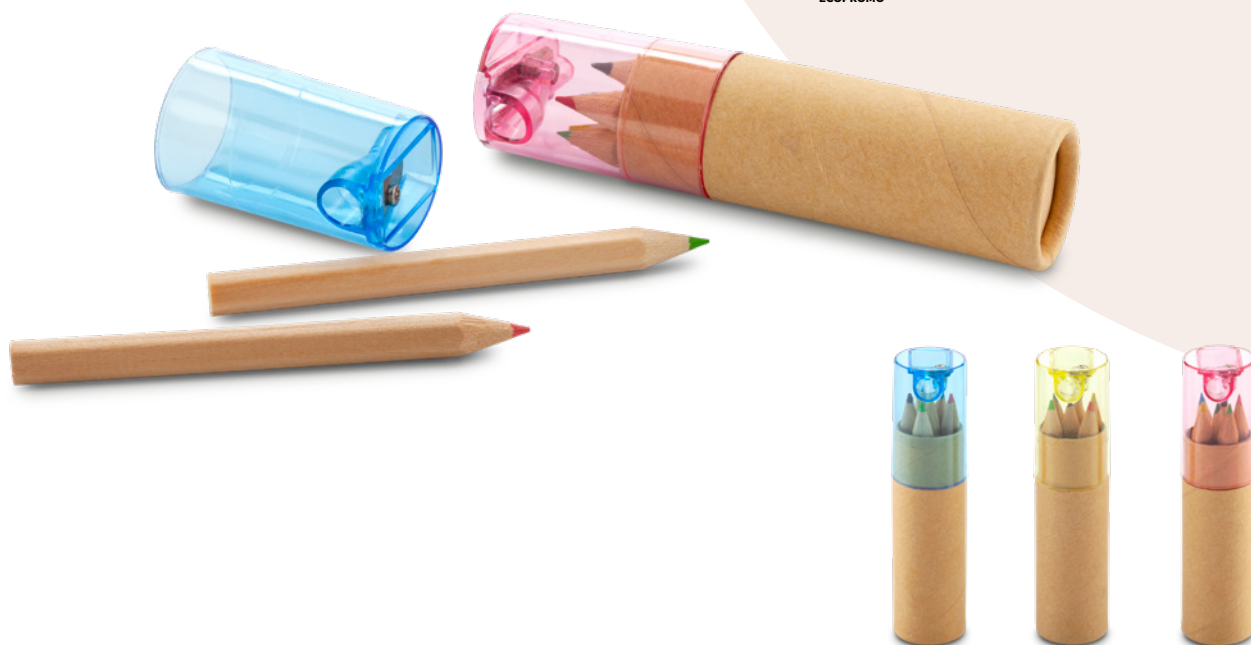

COLORES

VA-1081 Mini Set de Colores Baby

Mini estuche de cartón con 6 colores y tajalápiz plástico.

Medidas: 10,5 cm x 2,5 cm diámetro.

Marca: 3 cm Screen / 1.5 cm Tampografía.