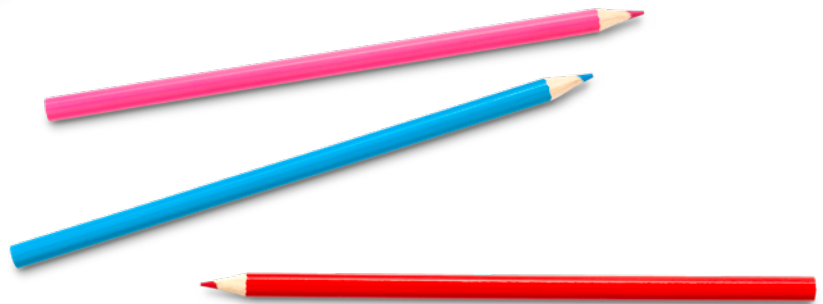

VA-1103 Set de 12 Colores Eco Kraft

Estuche de cartón con 12 colores redondos de mina 2,8mm. Certificación FSC. Trazado de alta calidad.

Medidas Estuche: 18 cm x 9 cm x 0,6 cm.

Marca: 4 cm / Tampografía.

ECO